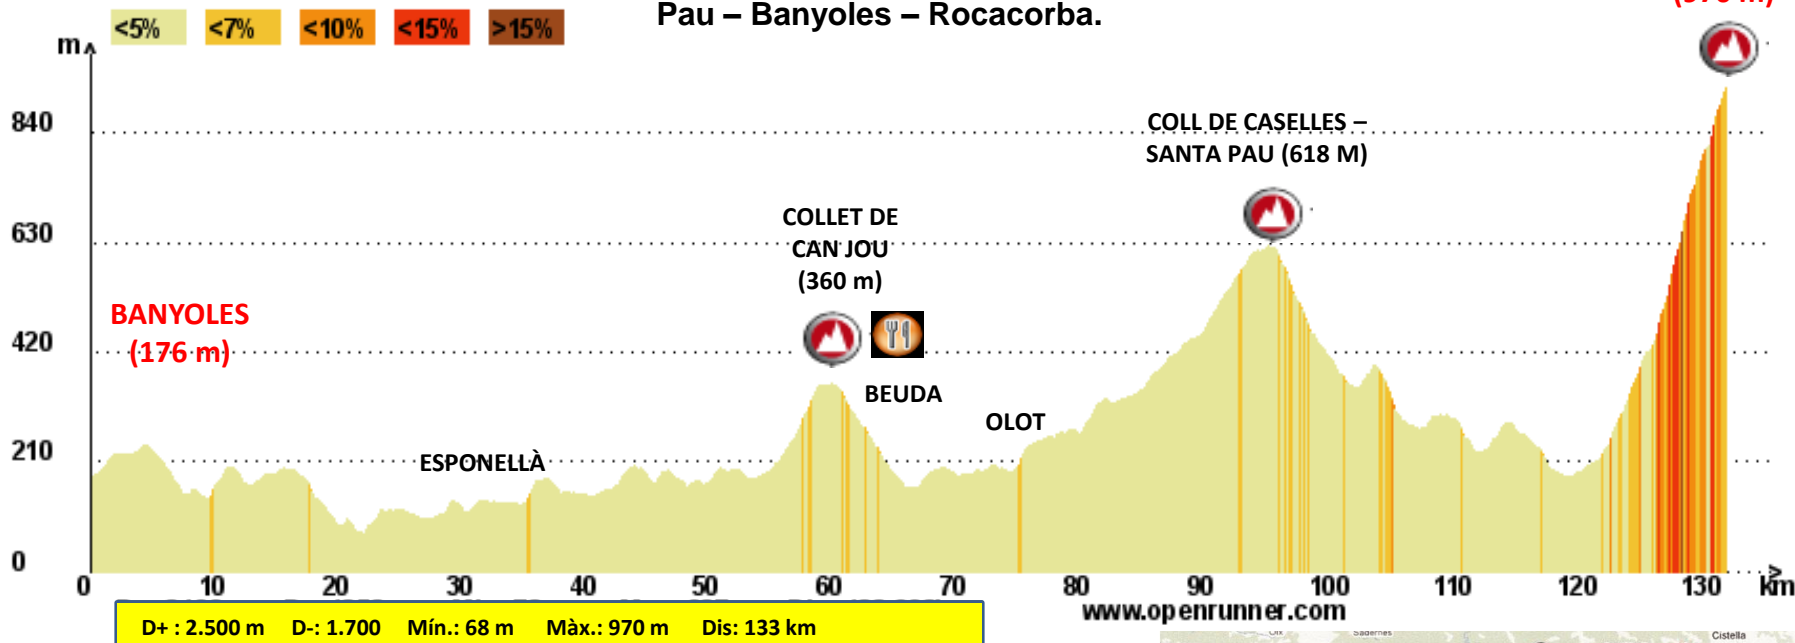

CLUB CICLISTA BANYOLES

SORTIDES DE CARRETERA 2010. LES GOGES PELS SOCIS. BANYOLES - ROCACORBA

ROCACORBA (970 m)

Banyoles – Vilavenut – Esponellà – Navata- Lladó – Cabanelles – Maià de Montcal – Beuda – Besalú – Castellfollit de la Roca – Sant Joan les Fonts – Olot – Santa Pau – Banyoles – Rocacorba.

BANYOLES [GOGES 2010 LLARGA]

Recorregut: 133 Km
Desnivell acumulat: 2.500 m
Hora de sortida: 7:00h
Lloc de sortida: Pavelló de la Draga
Trofeu regularitat: 150 - 200 punts
Observacions: Ruta de la IV Marxa de Les Goges Banyoles – Rocacorba, que el Club organitzem el dia 16 de maig. Aquesta ruta esta programada perquè tots els col·laboradors en l'organització tinguem l'oportunitat de gaudir-la i sentir la seva duresa a les nostres cames. Aquest any, farem el recorregut de la marxa llarga, amb 120 km. Pels més valents, hi haurà l'opció de fer la pujada final a Rocacorba. Tot un repte !
Recordeu: Esmorzarem a Beuda i cal portar-lo.