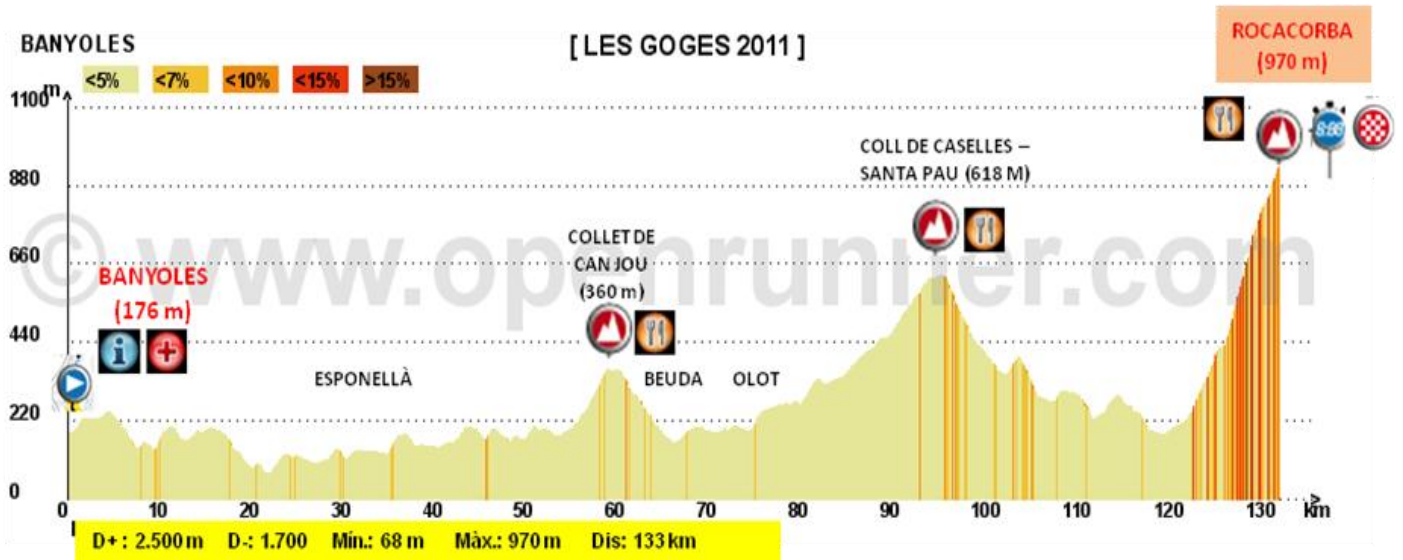

## RECORREGUT MARXA CURTA

## RECORREGUT MARXA LLARGA

### MARXA LLARGA (133 KM)

### MARXA CURTA (78 KM)