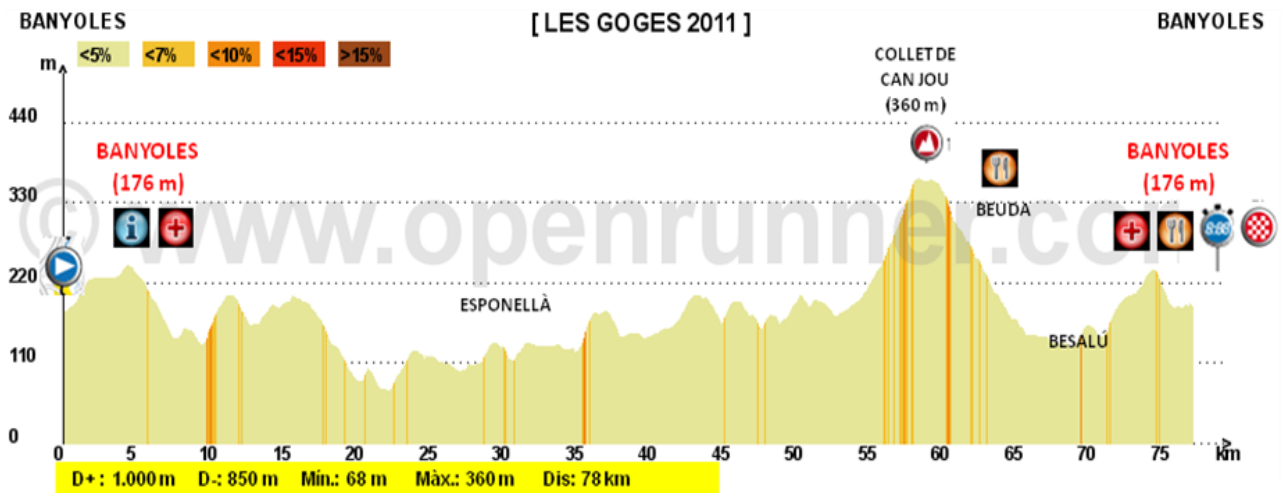

## RECORREGUT MARXA CURTA

## RECORREGUT MARXA LLARGA

### MARXA LLARGA (133 KM)

### MARXA CURTA (78 KM)