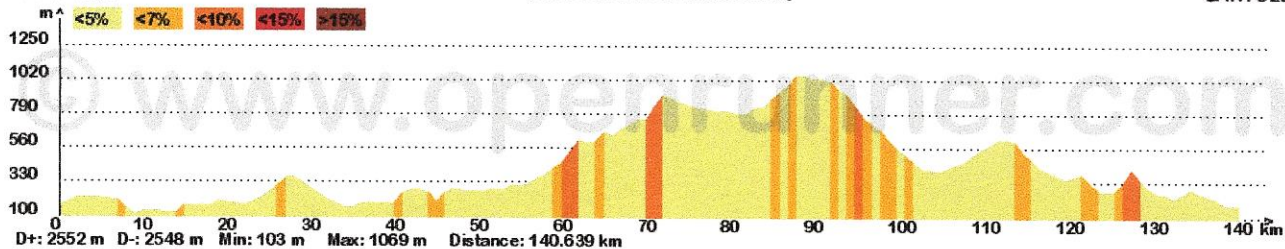

LES GOGES. RECORREGUT LLARG

140.639km, Dénivelé Tot. +: 2552m
[Identifiant du parcours: 3211329]

rocacorba

LES GOGES. RECORREGUT CURT

93.372km, Dénivelé Tot. +: 1521m
[Identifiant du parcours: 3211352]

rocacorba

2014 BANYOLES CARTOGRAFICQUES © 2014 GOGES DE LA GARROTXA

BANYOLES

[LES GOGES. RECORREGUT LLARG]

BANYOLES

BANYOLES

[LES GOGES. RECORREGUT CURT]

BANYOLES