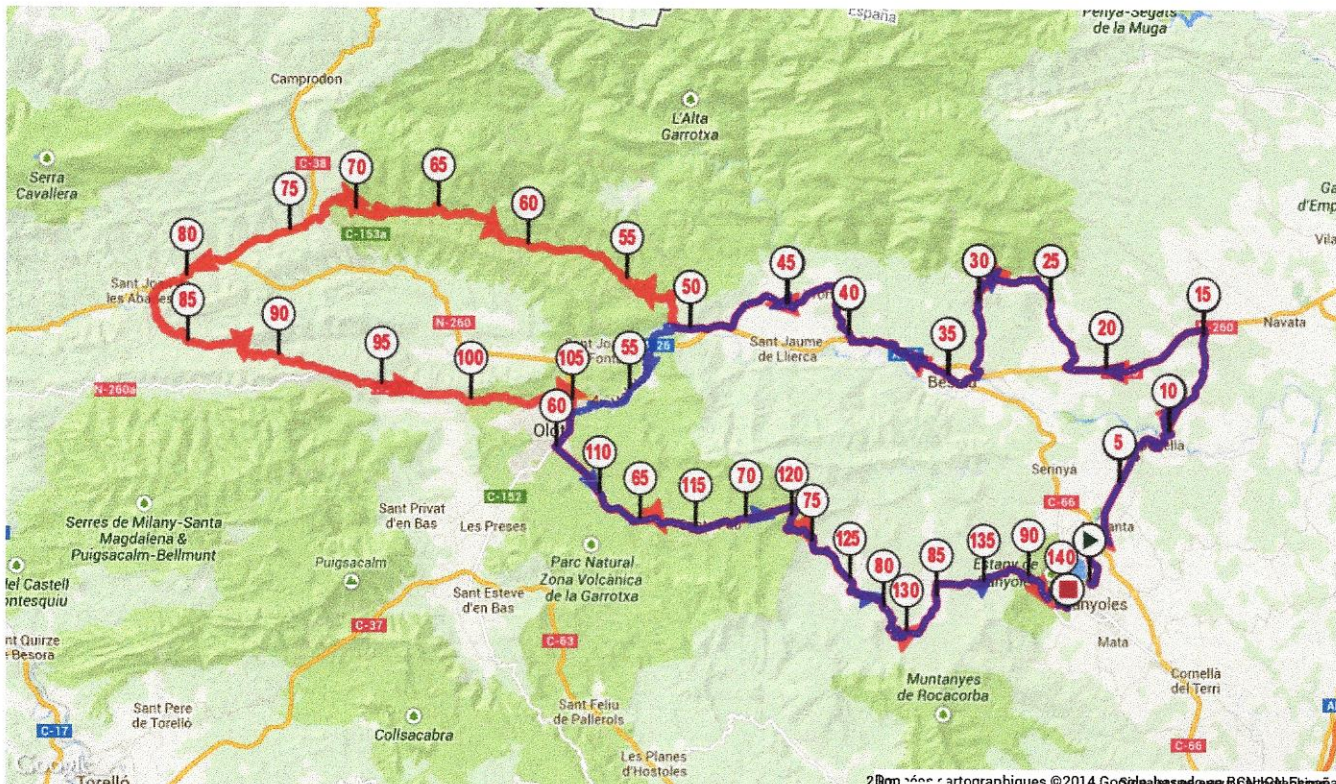

LES GOGES. RECORREGUT LLARG

140.639km, Dénivelé Tot. +: 2552m
[Identifiant du parcours: 3211329]

rocacorba

LES GOGES. RECORREGUT CURT

93.372km, Dénivelé Tot. +: 1521m
[Identifiant du parcours: 3211352]

rocacorba

2014 BANYOLES CARTOGRAFICQUES © 2014 GOGES DE LA GARROTXA

BANYOLES

[LES GOGES. RECORREGUT LLARG]

BANYOLES

BANYOLES

[LES GOGES. RECORREGUT CURT]

BANYOLES